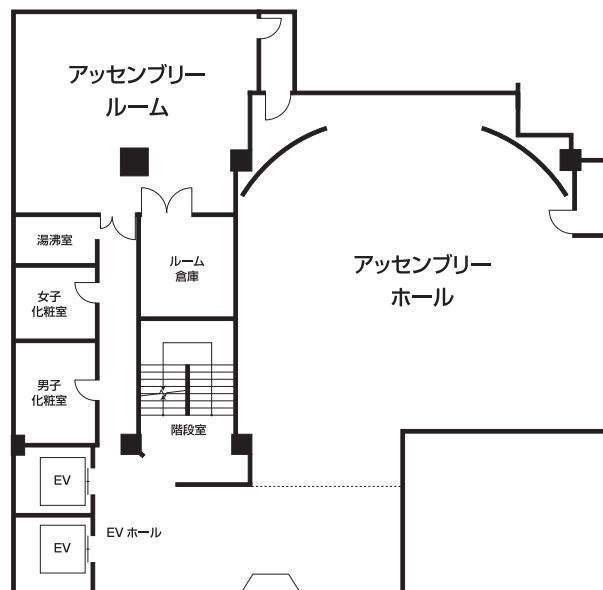

HALL 天井が高い多目的スペース

【フロア面積】150㎡ 【天井高】5,150mm

【備品】椅子49脚、テーブル20台、マイク2本、マイクスタンド1台、音響設備1台、有線、wi-fi、スポットライト(レール式)42個、スポットライト(吊下式)3個、案内看板1台、プロジェクター ※備品は一部有料となりますのでご相談ください。

利用料金 1日 ¥230,000 (税別) 1時間 ¥20,000 (税別)

ご利用時間：10:00～20:00まで(年中無休)

搬入・搬出について：原則、利用時間内にてお願いしておりますが、必要に応じて前後の時間はご相談ください。

※1階には『ベーカリーカフェ426 表参道』があり、お食事等もご用意できますので、お気軽にお問い合わせください。

アッセンブリーホール

東京都渋谷区神宮前4-26-18 原宿ピアザビル B1F

東京メトロ 明治神宮前駅 EV専用口から徒歩1分

JR 原宿駅 表参道口から徒歩5分

東京メトロ 表参道駅 出口A2から徒歩5分