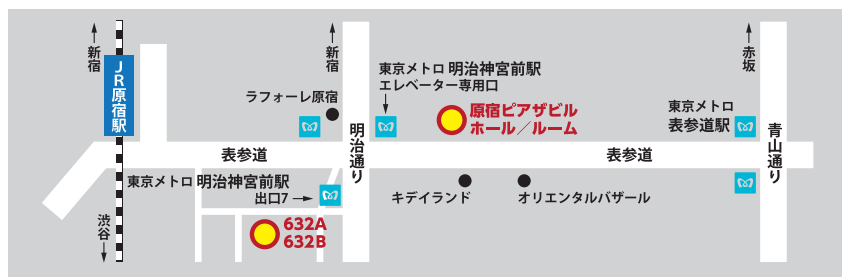

HALL 天井が高い多目的スペース

【フロア面積】150㎡ 【天井高】5,150mm

【備品】椅子49脚、テーブル20台、マイク2本、マイクスタンド1台、音響設備1台、有線、wi-fi、スポットライト(レール式)42個、スポットライト(吊下式)3個、案内看板1台、プロジェクター ※備品は一部有料となりますのでご相談ください。

利用料金 1日 ¥230,000 (税別) 1時間 ¥20,000 (税別)

ご利用時間：10:00～20:00まで(年中無休)

搬入・搬出について：原則、利用時間内にてお願いしておりますが、必要に応じて前後の時間はご相談ください。

※1階には『ベーカリーカフェ426 表参道』があり、お食事等もご用意できますので、お気軽にお問い合わせください。

アッセンブリーホール

東京都渋谷区神宮前4-26-18 原宿ピアザビル B1F

東京メトロ 明治神宮前駅 EV専用口から徒歩1分

JR 原宿駅 表参道口から徒歩5分

東京メトロ 表参道駅 出口A2から徒歩5分